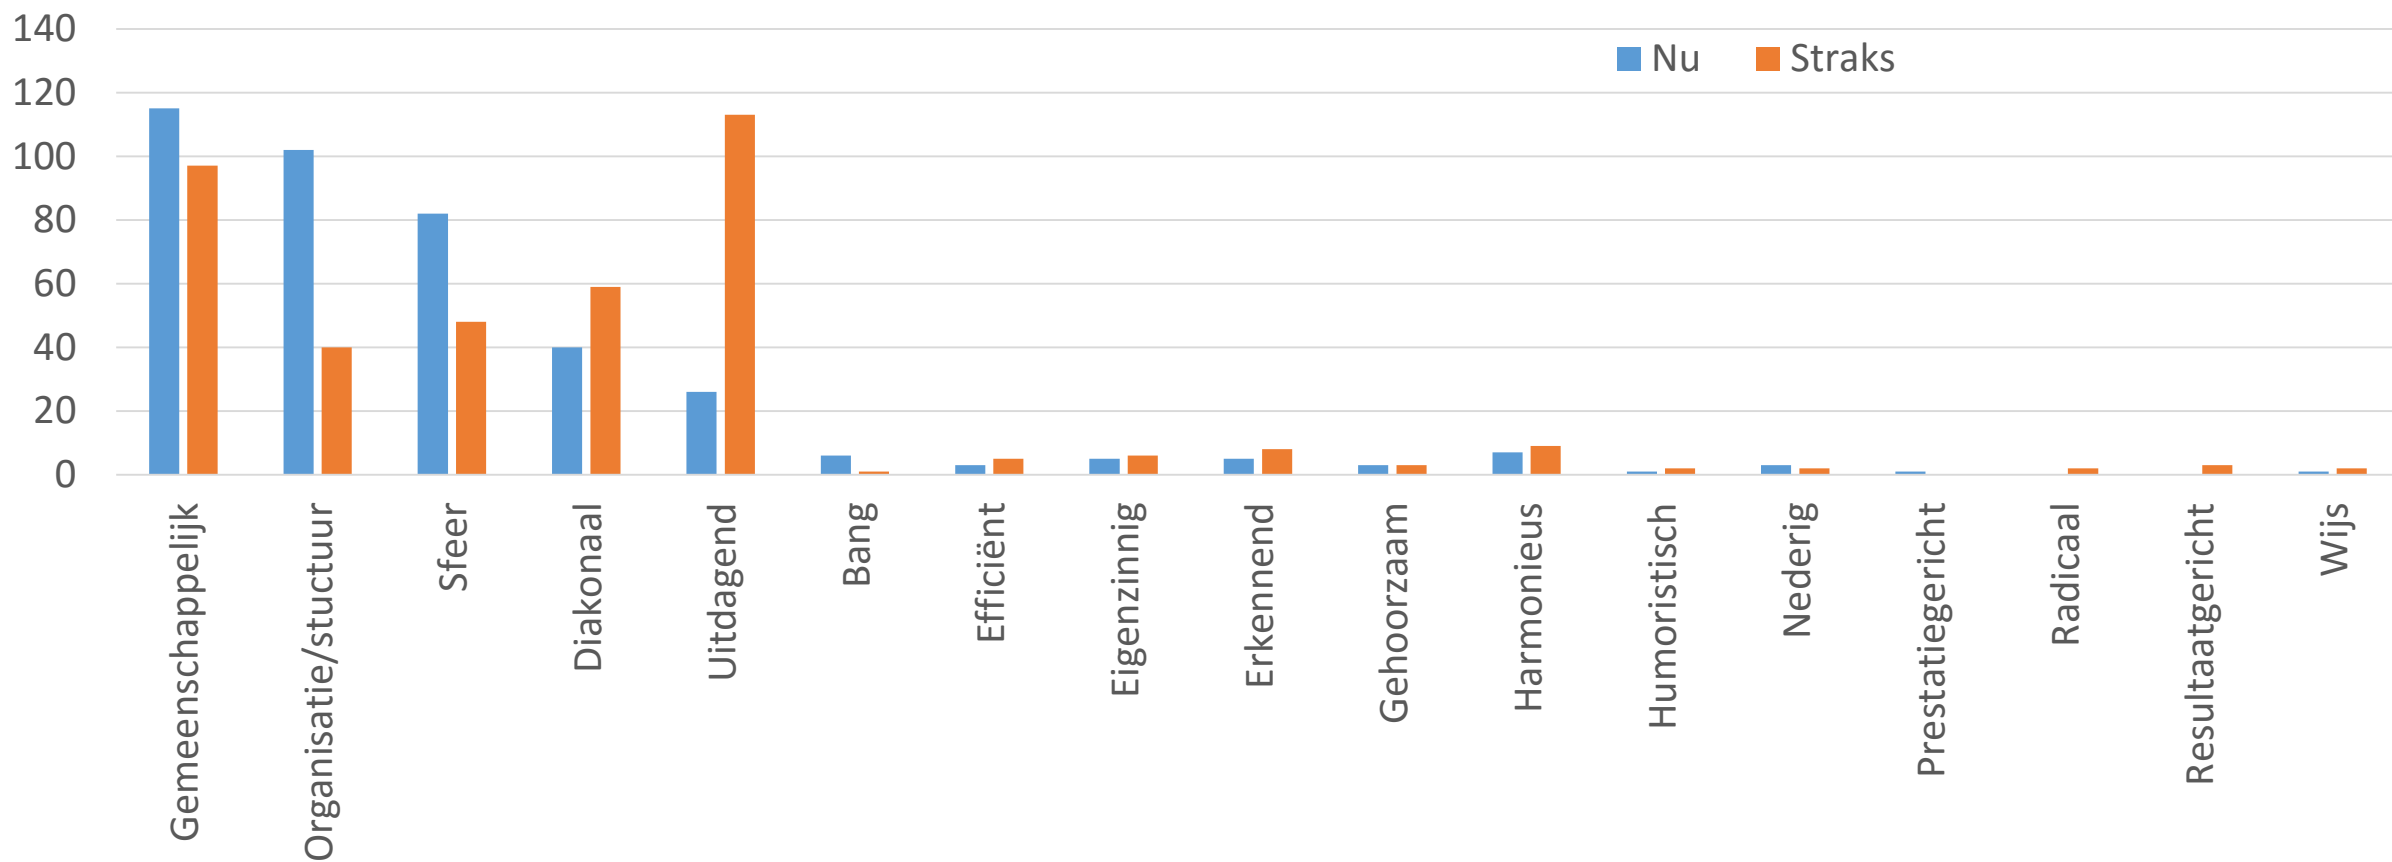

Combineren kernwaarden - Overzicht

Totaaloverzicht gecombineerde kernwaarden - Sola Fide 24 april 2016