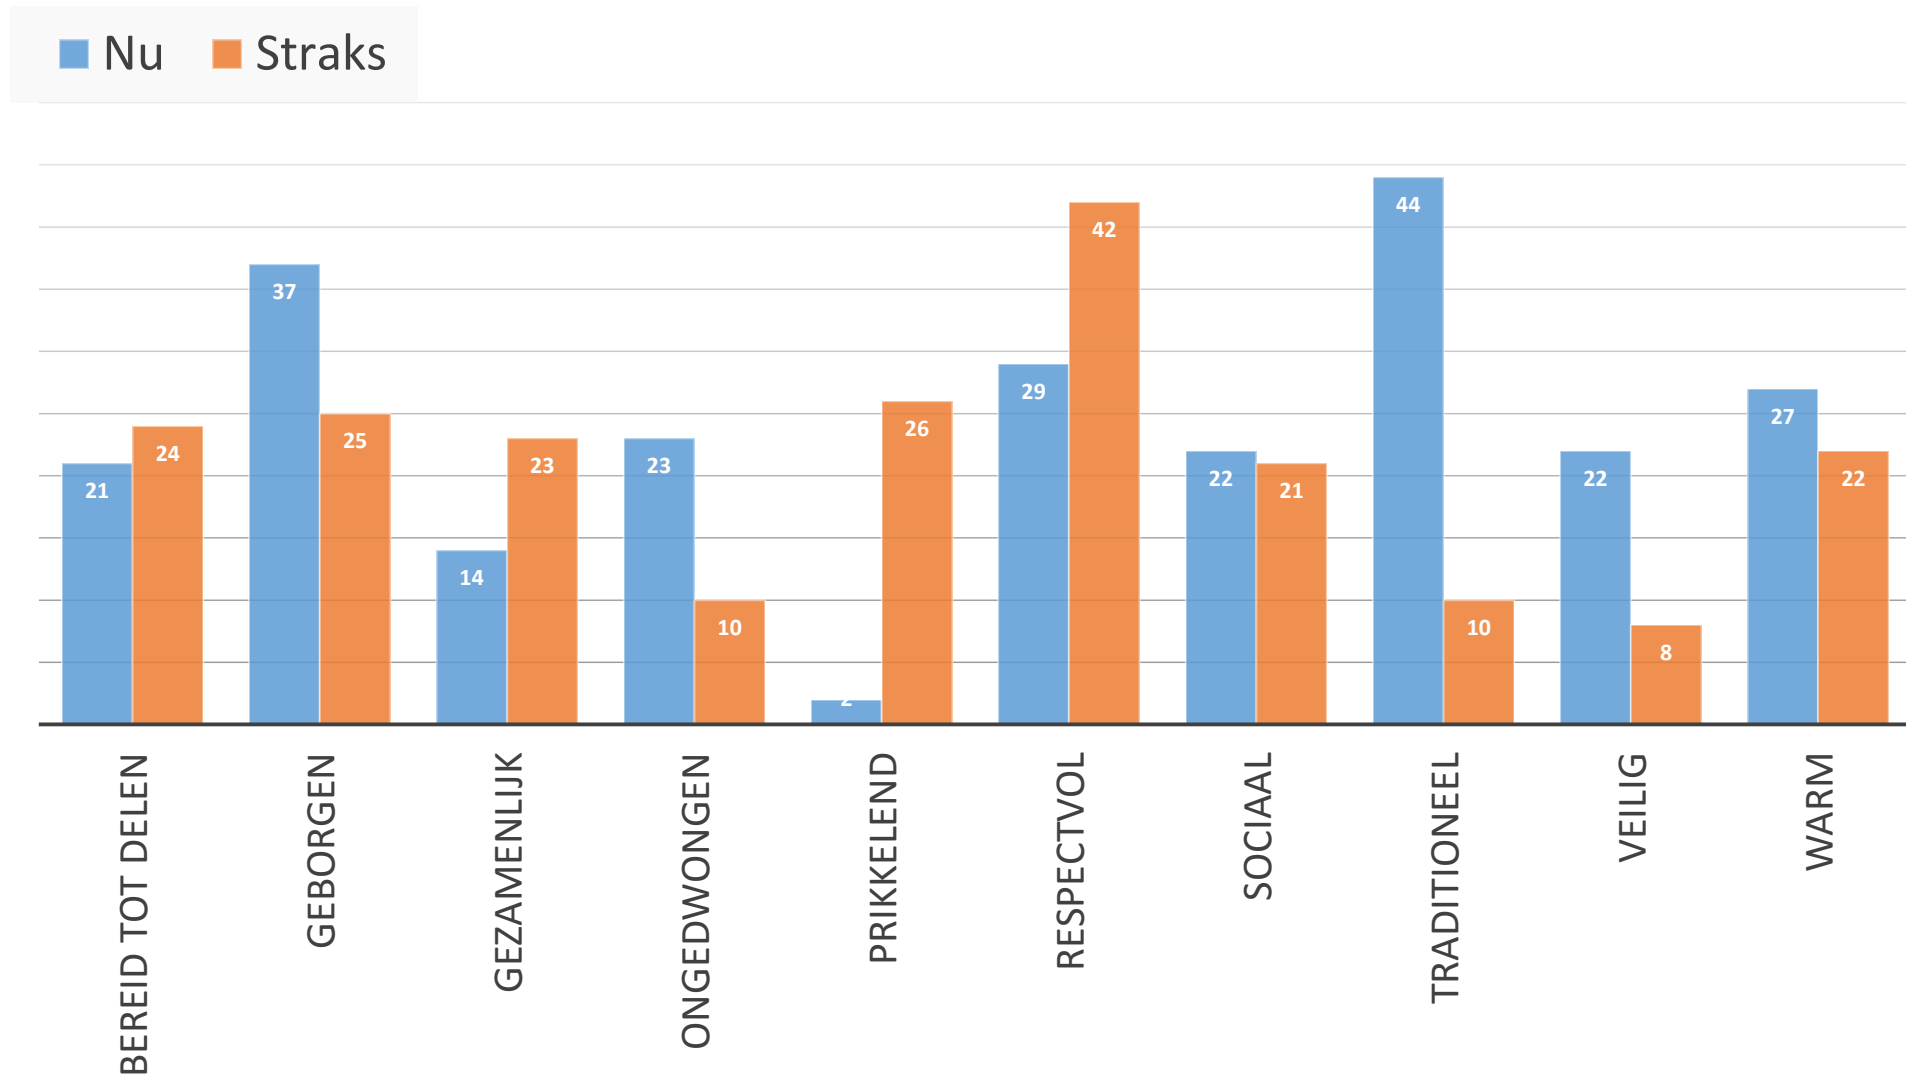

Kernwaardenspel – achtergrond

- 37 kernwaarden
- Iedere deelnemer mag er vijf uitkiezen
- Totaal 13 groepjes / 80 deelnemers
- Totaal 400 punten (nu en straks)
- Interessante observaties: absolute waarden en verschillen tussen nu en straks

Observaties – Totaaloverzicht

Totaaloverzicht kernwaardenspel Sola Fide 24 april 2016

17 mei 2016

Gemeenteavond Sola Fide

4

Observaties – Absoluut top 10 / score ≥ 20

Observaties – Top 5 stijgers en dalers

- 1- Prikkelend (+24)
- 2- Gepassioneerd (+14)
- 3- Respectvol (+13) /
Uitdagend (+13)
- 5- Krachtig (+12) /
Ondernemend (+12)

- 1- Traditioneel (-34)
- 2- Veilig (-14)
- 3- Ongedwongen (-13)
- 4- Geborgen (-12) /
Gestructureerd (-12)

Combineren kernwaarden *(1 van 2)*

- Diaconaal
 - Aandachtig / Bereid tot delen / Gezamenlijk
- Gemeenschappelijk
 - Geborgen / Warm / Veilig / Respectvol
- Organisatorisch / Structuur
 - Stabiel / Traditioneel / Verantwoordelijk / Beheerst / Saai / Gestructureerd