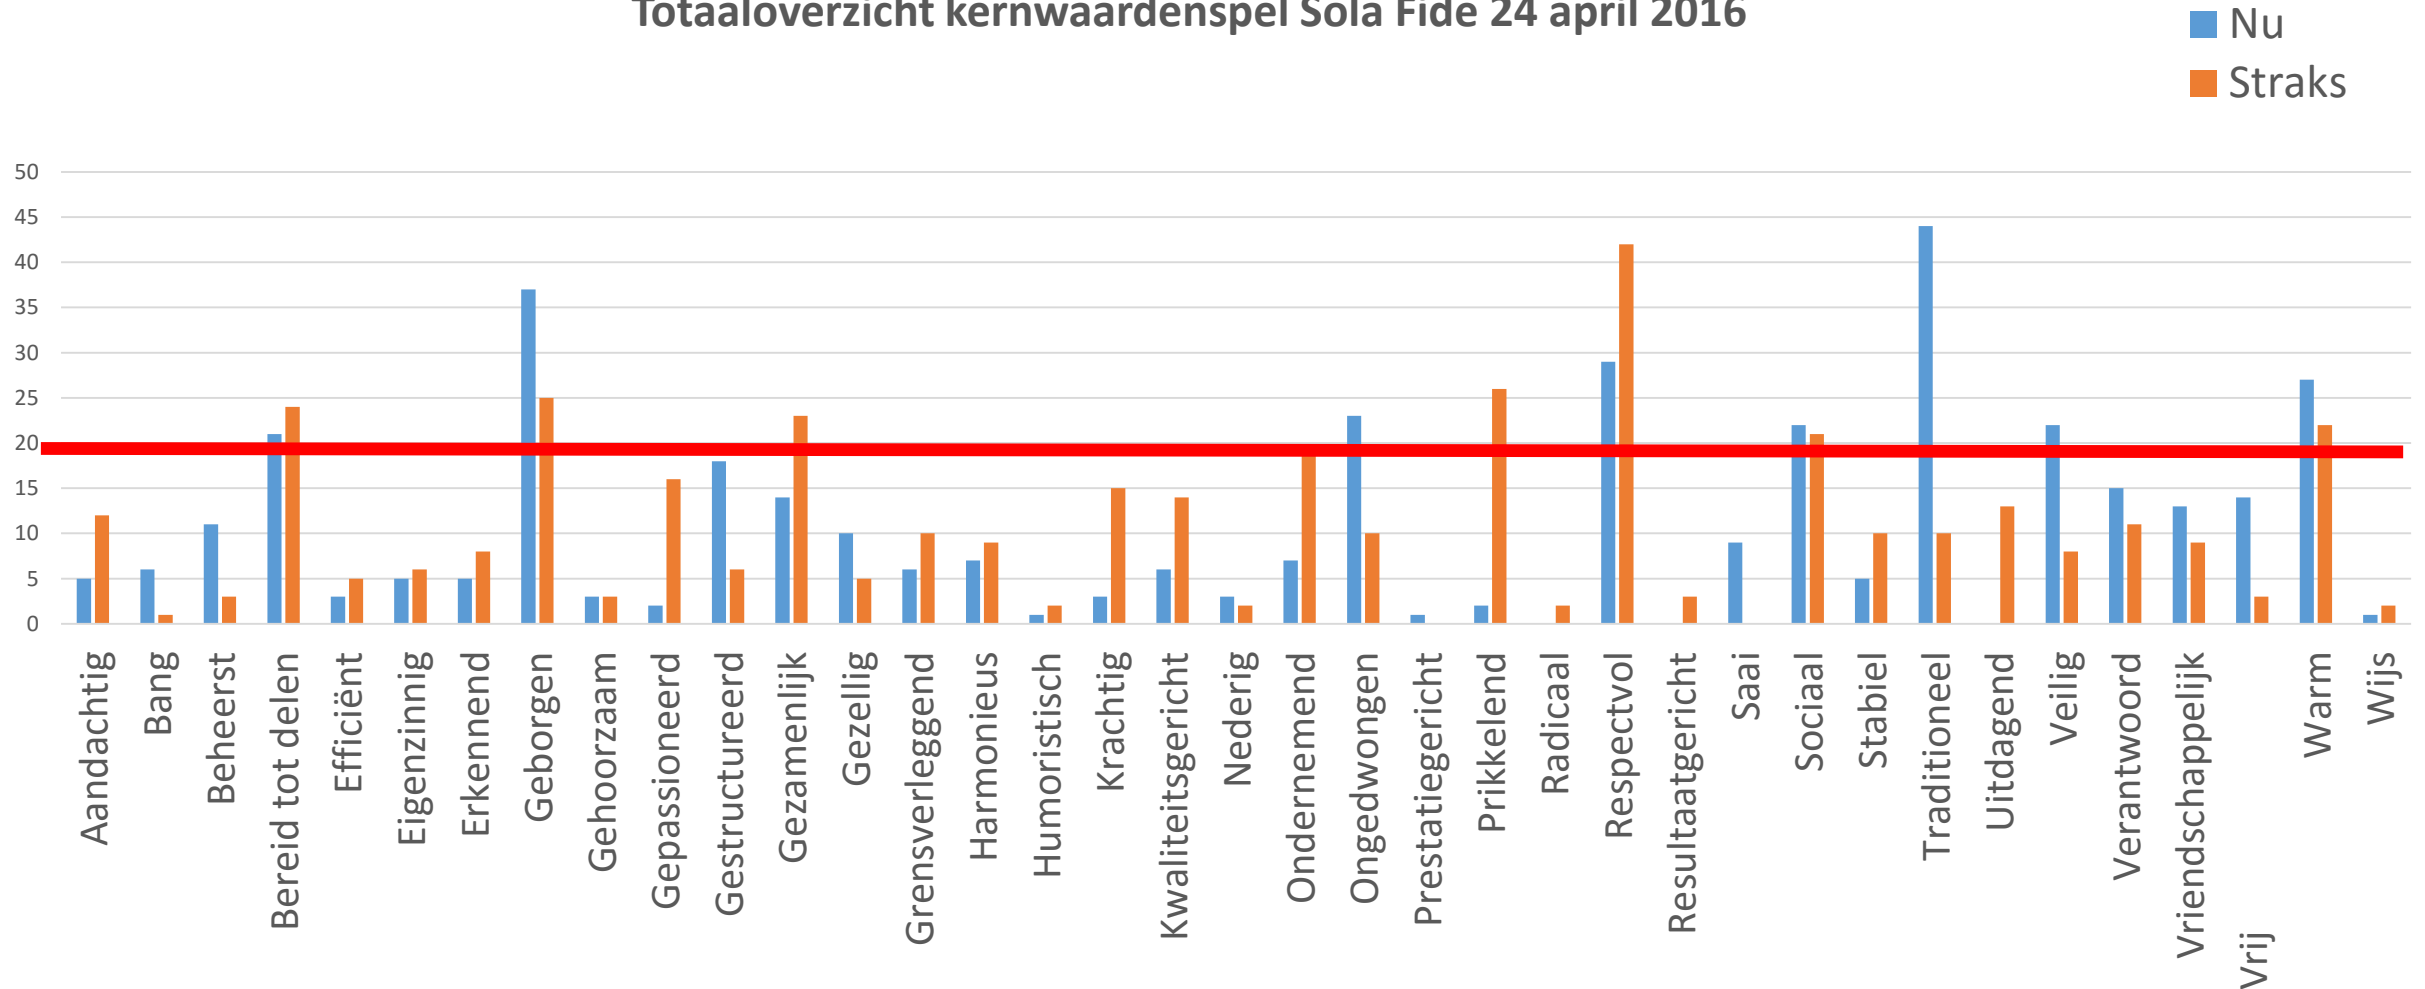

Terugkoppeling observaties kernwaardenspel gemeentezondag 24 april 2016

Kernwaardenspel - doelstelling

In kleine groepjes (maximaal acht personen) samen nadenken en praten over de kernwaarden die wij nu aan Sola Fide toedichten en waar wij graag over vijf jaar zouden willen staan.

Kernwaardenspel – achtergrond

- 37 kernwaarden
- Iedere deelnemer mag er vijf uitkiezen
- Totaal 13 groepjes / 80 deelnemers
- Totaal 400 punten (nu en straks)
- Interessante observaties: absolute waarden en verschillen tussen nu en straks

Observaties – Totaaloverzicht

Totaaloverzicht kernwaardenspel Sola Fide 24 april 2016

17 mei 2016

Gemeenteavond Sola Fide

4

Observaties – Absoluut top 10 / score ≥ 20

Observaties – Top 5 stijgers en dalers

- 1- Prikkelend (+24)
- 2- Gepassioneerd (+14)
- 3- Respectvol (+13) /
Uitdagend (+13)
- 5- Krachtig (+12) /
Ondernemend (+12)