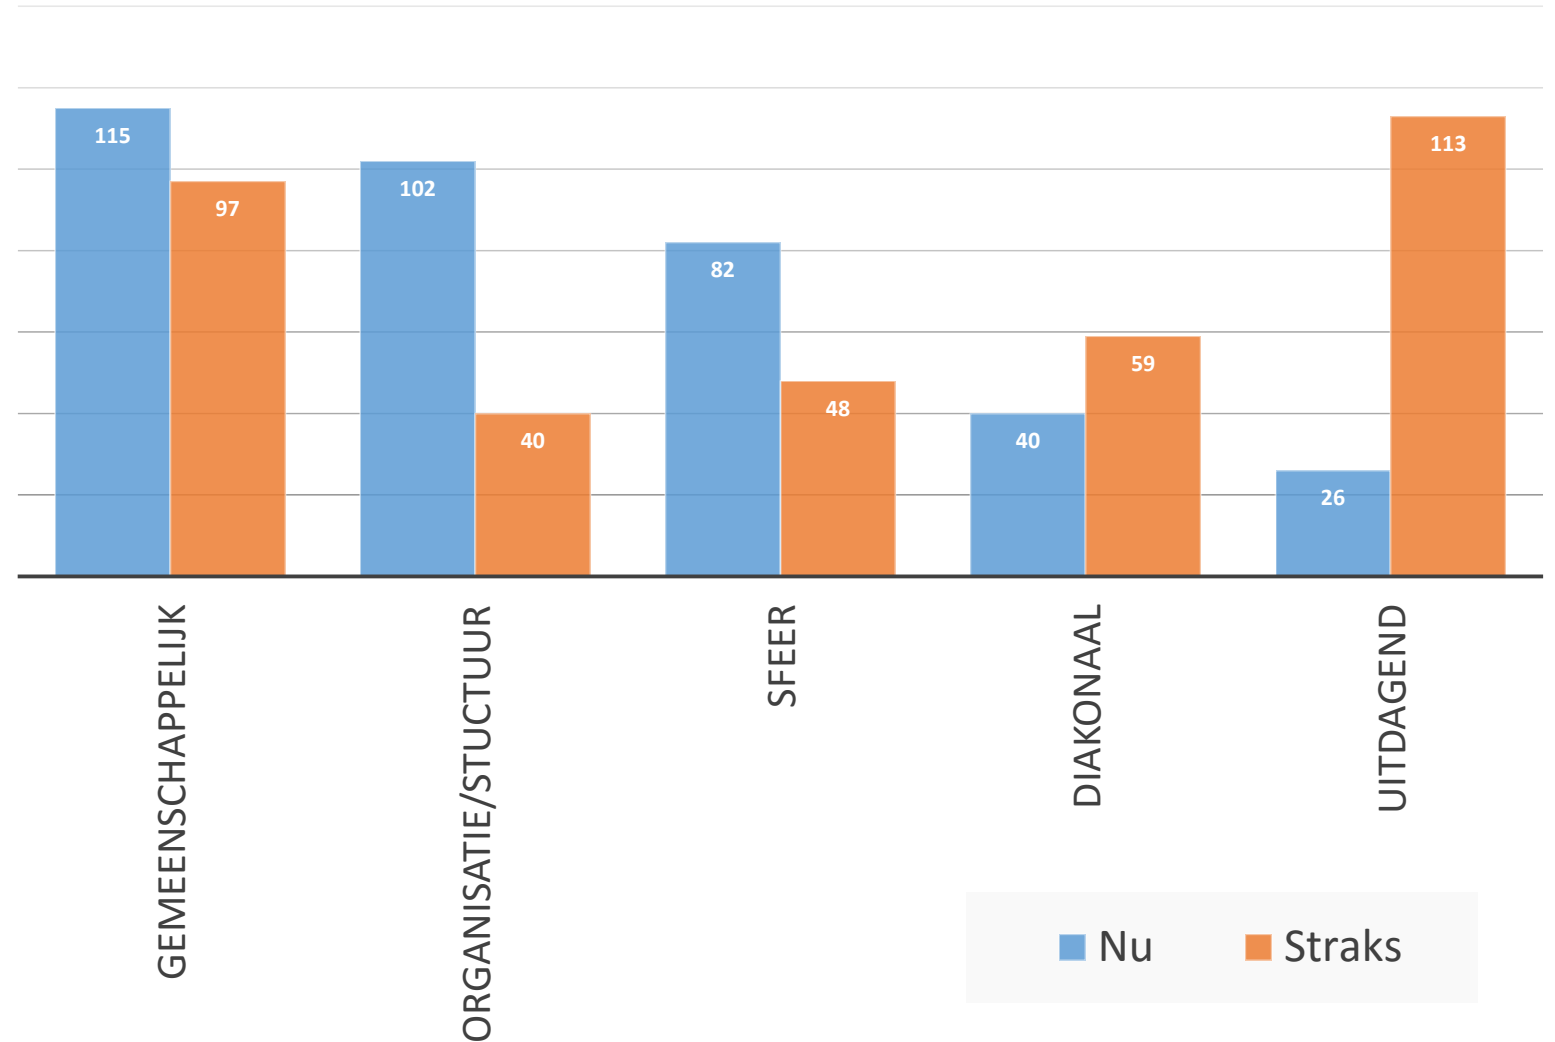

Combineren kernwaarden *(2 van 2)*

- Sfeer
 - Sociaal / Vriendschappelijk / Gezellig / Ongedwongen / Vrij
- Uitdagen
 - Prikkelend / Uitdagend / Krachtig / Gepassioneerd / Ondernemend / Grensverleggend / Kwaliteitsgericht

Combineren kernwaarden - Overzicht

Totaaloverzicht gecombineerde kernwaarden - Sola Fide 24 april 2016

Combineerde kernwaarden

Samenvatting overzicht gecombineerde kernwaarden Sola Fide 24 april 2016

17 mei 2016

Gemeenteavond Sola Fide

10

Kernwaardenspel - conclusie

Ondanks dat het geen absolute wetenschap is, heeft het kernwaardenspel ons als gemeente wel bepaalde inzichten gegeven die meehelpen met het proces waar wij ons in bevinden.